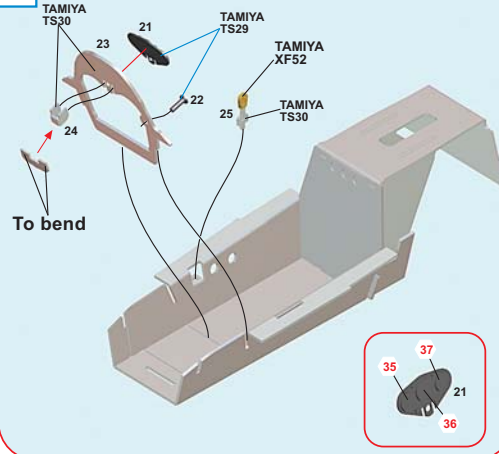

SilverLine

SLK041 LOTUS FORD 80 Spanish G.P. 1979 Mario Andretti

01**02****03****04****05****06**

07 PARTS N.31
STEEL WIRE DIAM. 0,4 mm
LENGHT 9 mm

08

09

10

11