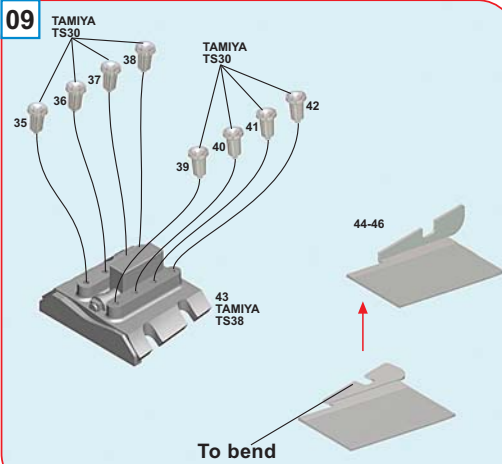

SilverLine

SLK041 LOTUS FORD 80 Spanish G.P. 1979 Mario Andretti

01**02****03****04****05****06**

07 PARTS N.31
STEEL WIRE DIAM. 0,4 mm
LENGHT 9 mm

08

09

10

11