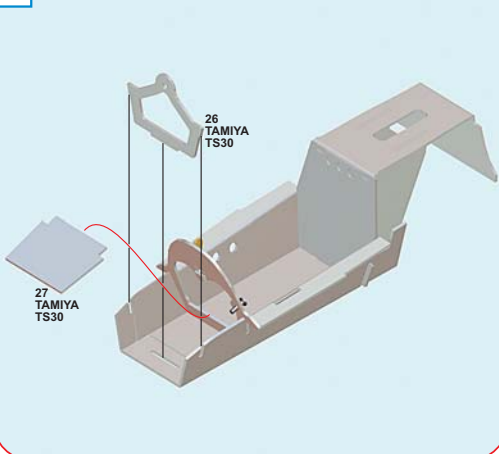

SilverLine

SLK041 LOTUS FORD 80 Spanish G.P. 1979 Mario Andretti

01**02****03****04****05****06**

07 PARTS N.31
STEEL WIRE DIAM. 0,4 mm
LENGHT 9 mm

08

09

10

11