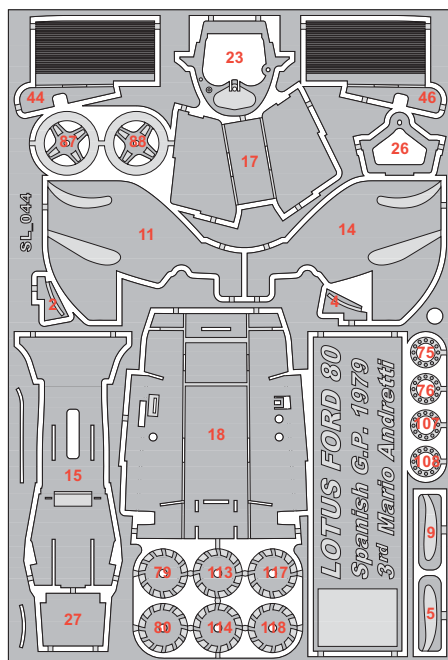

SilverLine

SLK041 LOTUS FORD 80 Spanish G.P. 1979 Mario Andretti

01**02****03****04****05****06**

07 PARTS N.31
STEEL WIRE DIAM. 0,4 mm
LENGHT 9 mm

08

09

10

11

12

SLK041 Lotus Ford 80 Spanish G.P. 1979