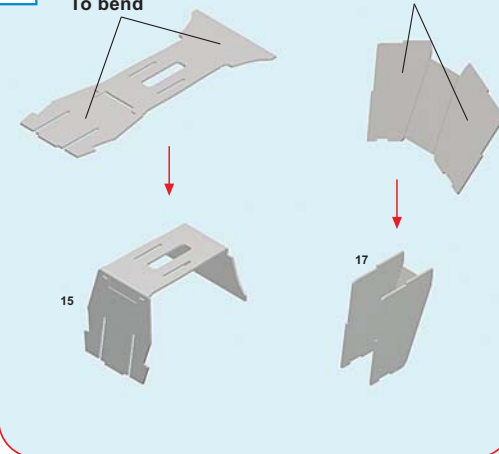

SilverLine

SLK041 LOTUS FORD 80 Spanish G.P. 1979 Mario Andretti

01**02****03****04****05****06**

07 PARTS N.31
STEEL WIRE DIAM. 0,4 mm
LENGHT 9 mm

08

09

10

11