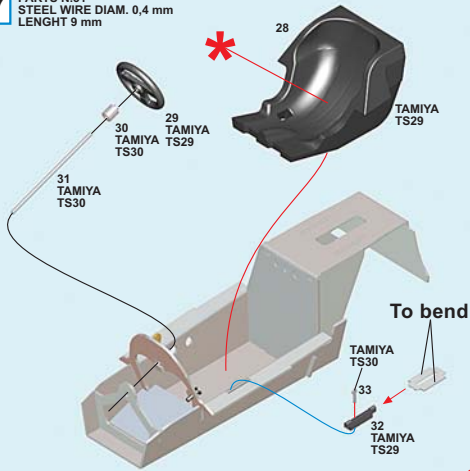

SilverLine

SLK041 LOTUS FORD 80 Spanish G.P. 1979 Mario Andretti

01**02****03****04****05****06**

07 PARTS N.31
STEEL WIRE DIAM. 0,4 mm
LENGHT 9 mm

08

09

10

11