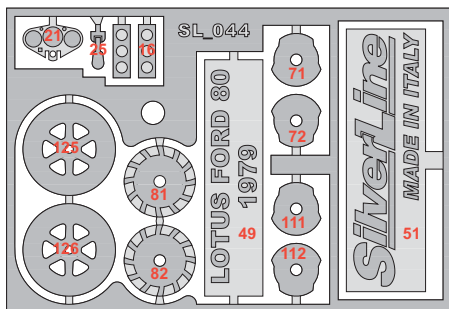

SilverLine

SLK041 LOTUS FORD 80 Spanish G.P. 1979 Mario Andretti

01**02****03****04****05****06**

07 PARTS N.31
STEEL WIRE DIAM. 0,4 mm
LENGHT 9 mm

08

09

10

11

12

SLK041 Lotus Ford 80 Spanish G.P. 1979