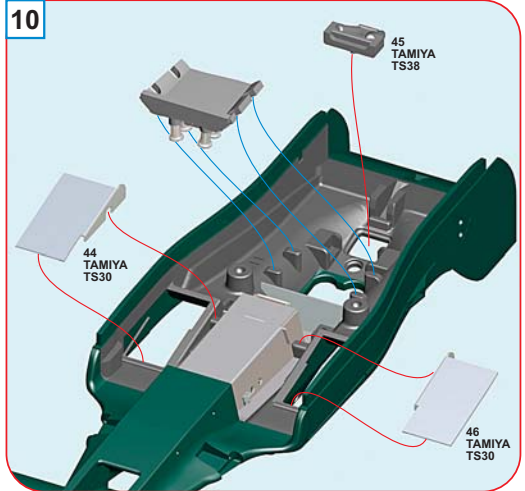

SilverLine

SLK041 LOTUS FORD 80 Spanish G.P. 1979 Mario Andretti

01**02****03****04****05****06**

07 PARTS N.31
STEEL WIRE DIAM. 0,4 mm
LENGHT 9 mm

08

09

10

11

12

SLK041 Lotus Ford 80 Spanish G.P. 1979