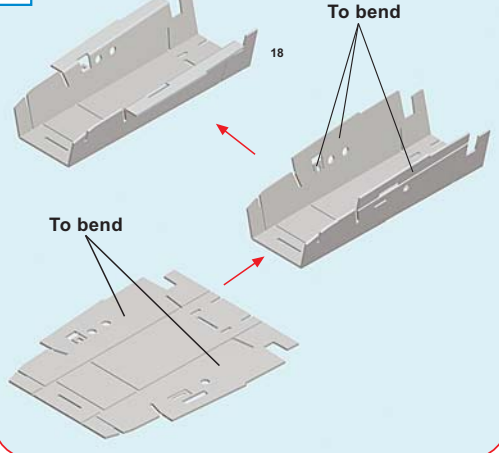

SilverLine

SLK041 LOTUS FORD 80 Spanish G.P. 1979 Mario Andretti

01**02****03****04****05****06**

07 PARTS N.31
STEEL WIRE DIAM. 0,4 mm
LENGHT 9 mm

08

09

10

11