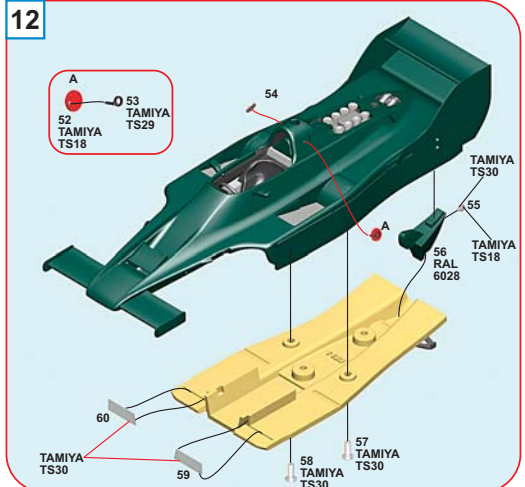

07 PARTS N.31
STEEL WIRE DIAM. 0,4 mm
LENGHT 9 mm

08

09

10

11

12