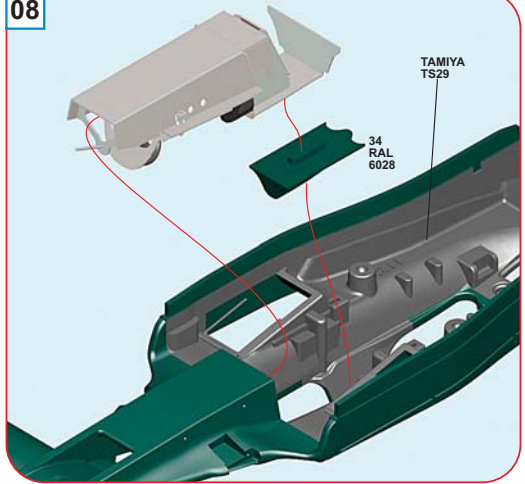

SilverLine

SLK041 LOTUS FORD 80 Spanish G.P. 1979 Mario Andretti

01**02****03****04****05****06**

07 PARTS N.31
STEEL WIRE DIAM. 0,4 mm
LENGHT 9 mm

08

09

10

11