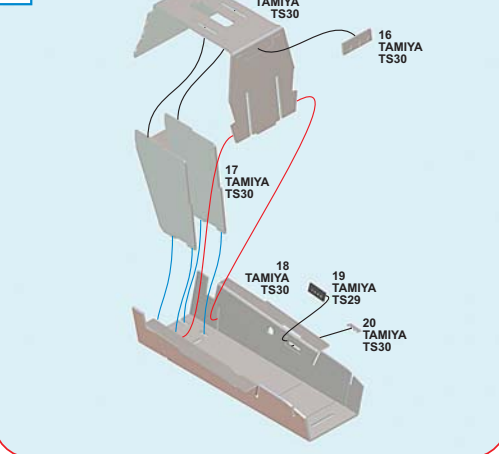

SilverLine

SLK041 LOTUS FORD 80 Spanish G.P. 1979 Mario Andretti

01**02****03****04****05****06**

07 PARTS N.31
STEEL WIRE DIAM. 0,4 mm
LENGHT 9 mm

08

09

10

11

12

SLK041 Lotus Ford 80 Spanish G.P. 1979