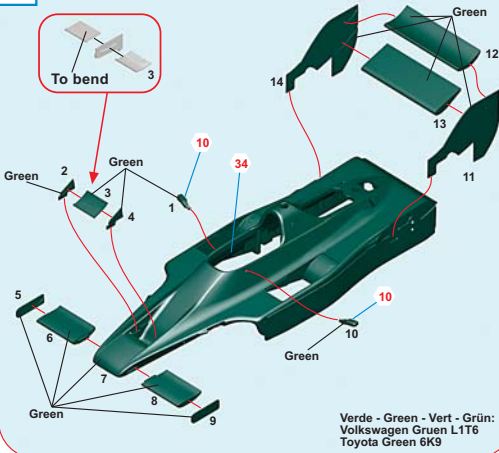

SilverLine

SLK041 LOTUS FORD 80 Spanish G.P. 1979 Mario Andretti

01**02****03****04****05****06**

07 PARTS N.31
STEEL WIRE DIAM. 0,4 mm
LENGHT 9 mm

08

09

10

11