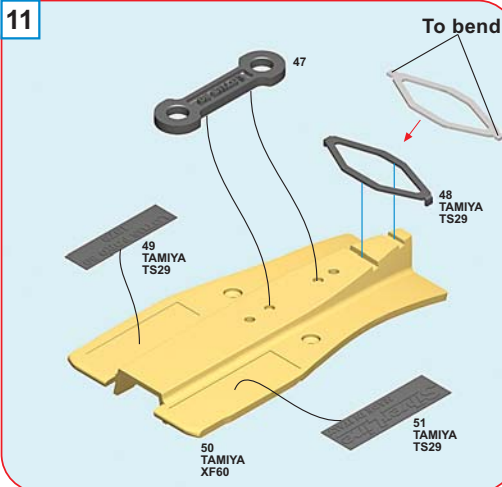

SilverLine

SLK041 LOTUS FORD 80 Spanish G.P. 1979 Mario Andretti

01**02****03****04****05****06**

07 PARTS N.31
STEEL WIRE DIAM. 0,4 mm
LENGHT 9 mm

08

09

10

11