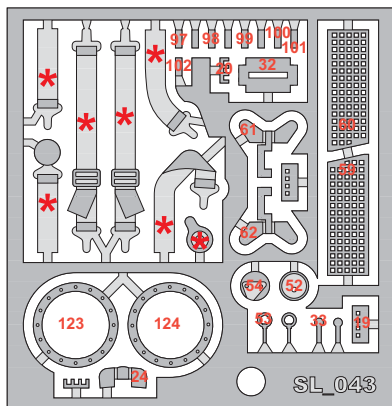

SilverLine

SLK041 LOTUS FORD 80 Spanish G.P. 1979 Mario Andretti

01**02****03****04****05****06**

07 PARTS N.31
STEEL WIRE DIAM. 0,4 mm
LENGHT 9 mm

08

09

10

11

12

SLK041 Lotus Ford 80 Spanish G.P. 1979